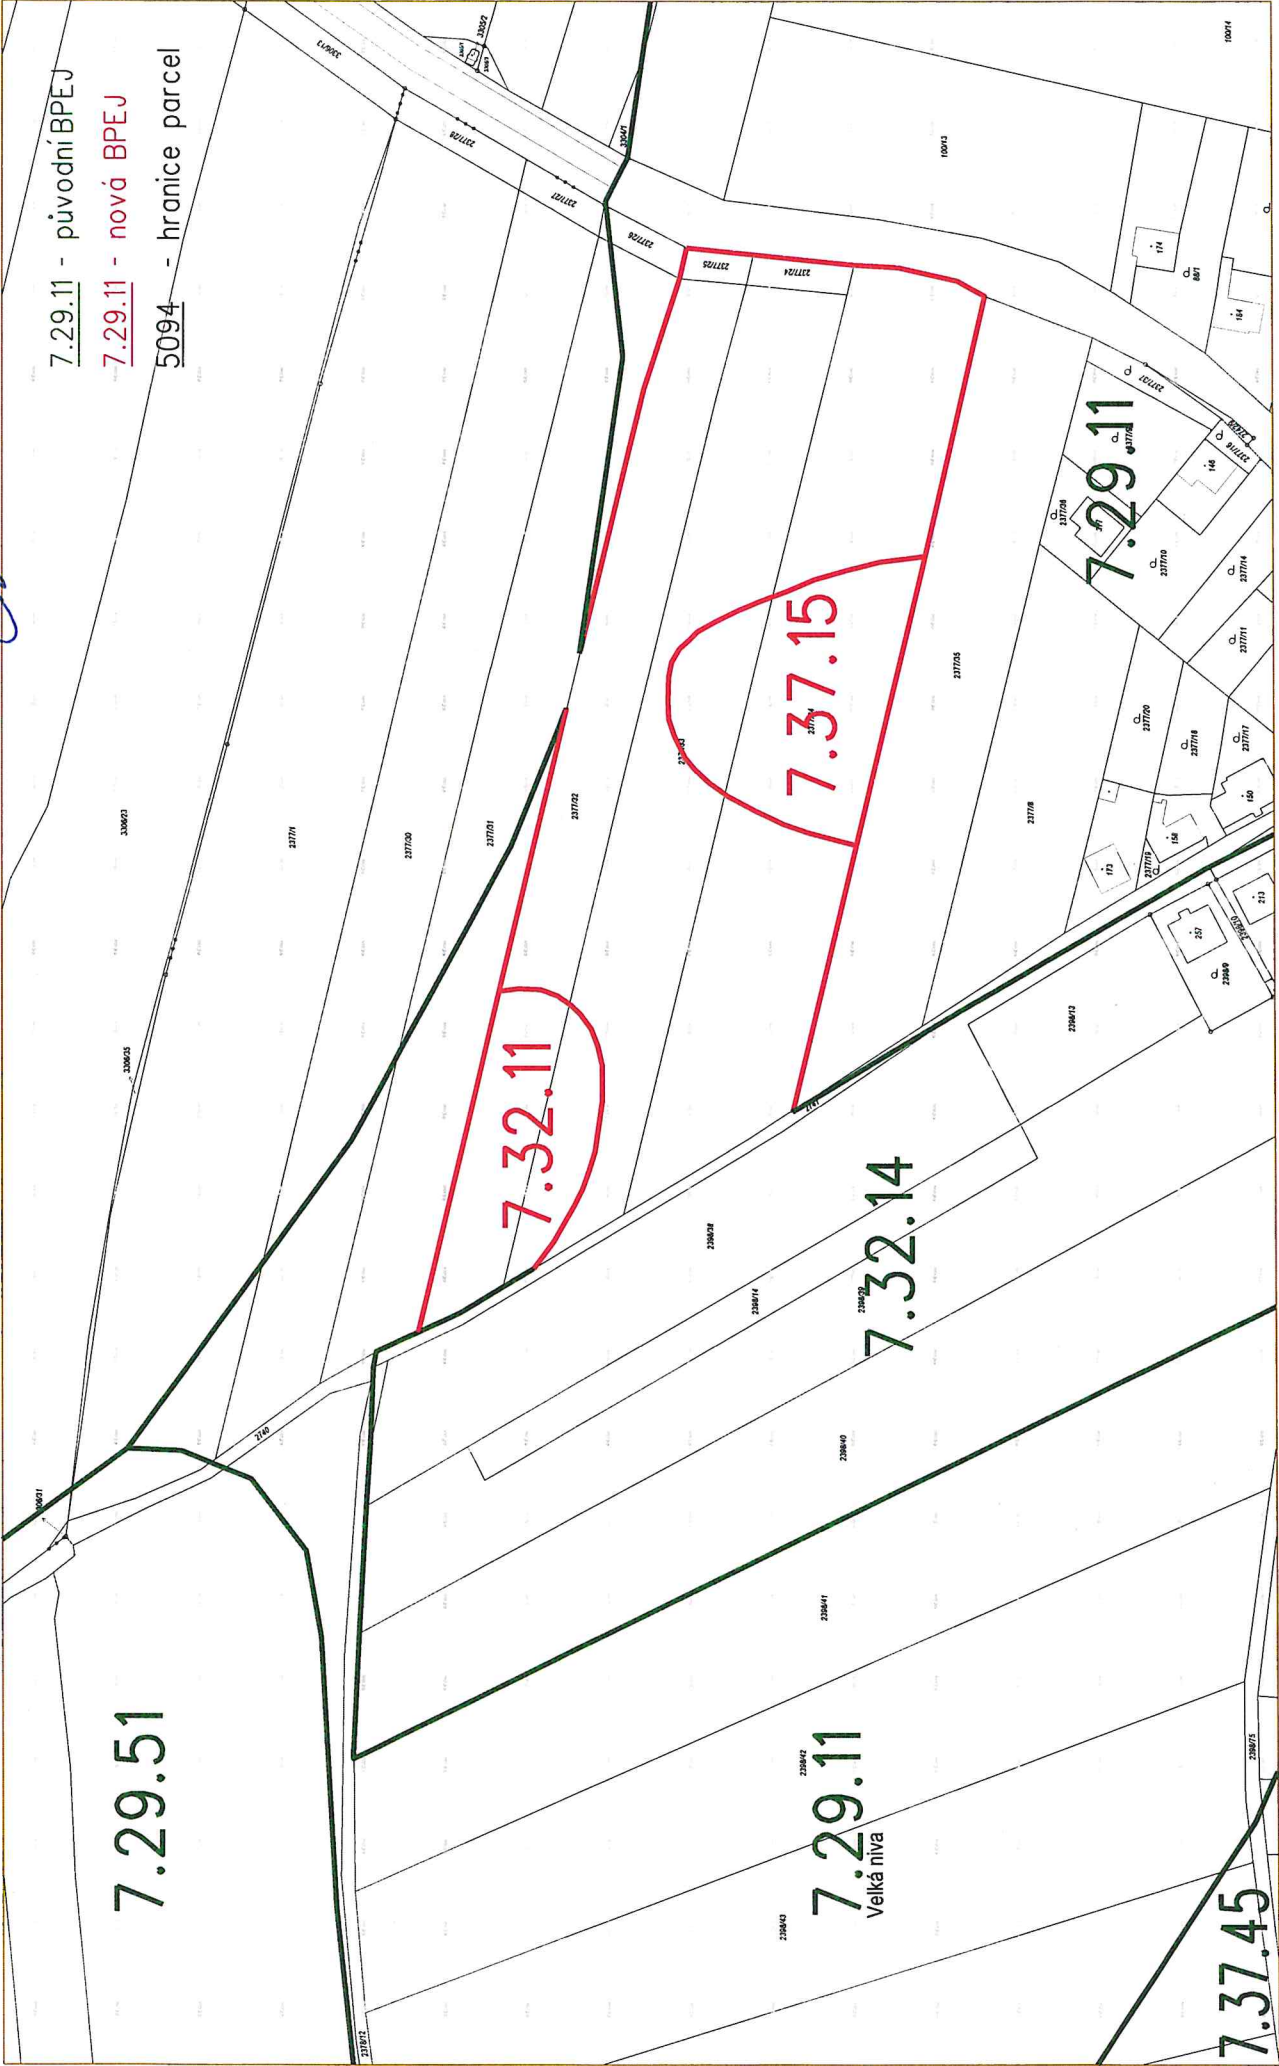

STÁTNI POZEMKOVÝ ÚŘAD  
Husinecká 1024/11a  
130 00 Příbram

k.ú. Hodice

Snímek KMD

bonitační mapa

7.29.11 - původní BPEJ  
7.29.11 - nová BPEJ  
5094 - hranice parcel

1 : 2000

SPÚ